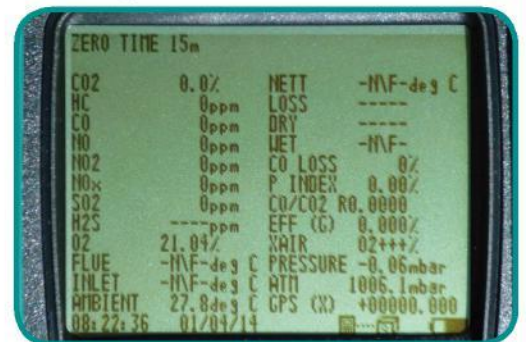

IHS, S.A. de C. V.

KANE 9206

Quintox

Analizador de gases de Combustión y monitor de emisiones

Invierta en su futuro

ANALIZADOR DE GASES DE COMBUSTIÓN, MARCA "KANE MAY", DE FABRICACIÓN INGLESA, CON LAS SIGUIENTES CARACTERÍSTICAS:

NO₂ Dióxido de Nitrógeno

SO₂ Dióxido de Sulfuro

H₂S Acido Sulhídrico

(Hasta 5 sensores se puede seleccionar

En cualquier momento)

Mide temperatura. Calcula eficiencia, Pérdidas, toxicidad y exceso de aire para un amplio

Rango de combustibles

Incluye Impresora, baterías

recargables, Cargador, estuche de

uso rudo, Trampa de agua, sonda de

medición y software Kane Archiver

PC

Conectividad inalámbrica

Puede medir con sensor infrarrojo:

- Dióxido de carbono
- Monóxido de carbono
- E hidrocarburos.

KANE LIVE

(Laptop no incluida)

GRAN PANTALLA DIGITAL, PUEDE MOSTRAR HASTA 15 LINEAS DE DATOS Y TEXTO A LA VEZ. LA PANTALLA ES CONFIGURABLE, ES DECIR PUEDE MOSTRAR HASTA 15 LINEAS AL MISMO TIEMPO O BIEN MENOS LINEAS CON CARACTERES MÁS GRANDES PARA FÁCIL LECTURA.